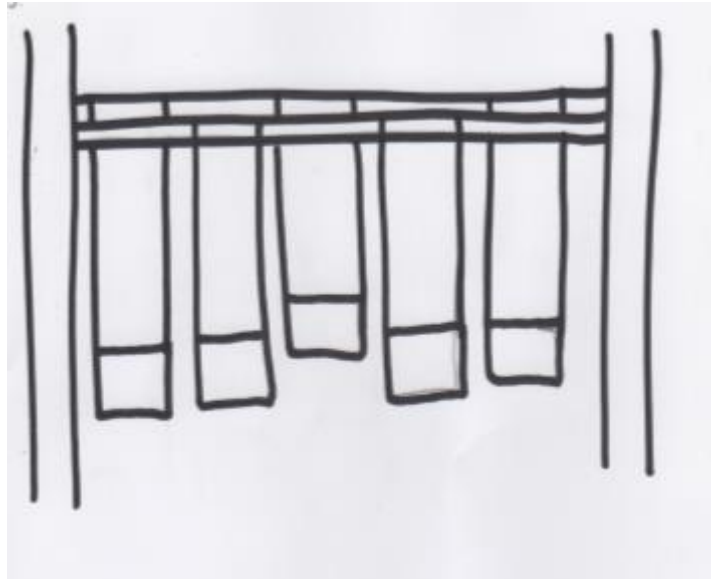

Rata 17 "Korikävely"

Tarvikkeet

2 x Kuormaliina

2 x Nostoliina

2 x Kiristin

2 x Sakkeli

2 x Sulkurengas

2 x Köysi

Esim. 5 x kori

Ohjaaminen

Rata kuljetaan korien päällä
kävellen.

Koreja voi laittaa eri

Korkeuksille ja haluamansa
määrän.