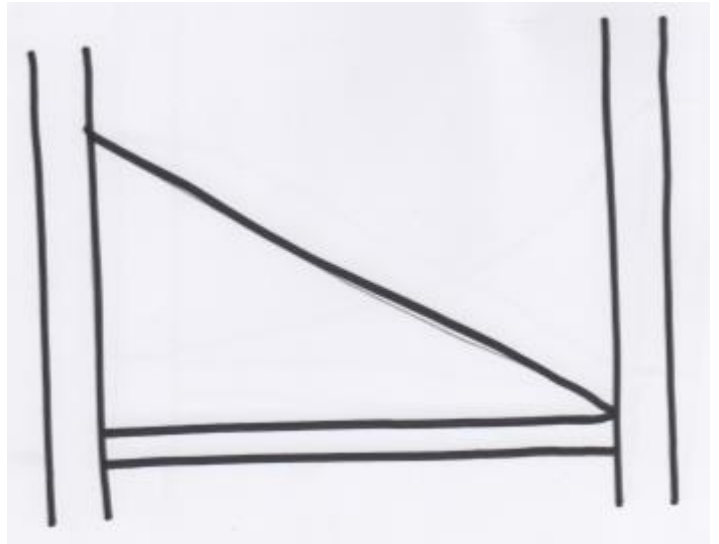

Rata 5 "Vino yläköysi"

Tarvikkeet

1 x Kuormaliina

1 x Nostoliina

1x Kiristin

1 x Sakkeli

1 x Sulkurengas

1 x Köysi

Ohjaaminen

Rata kuljetaan aloittaen yläköyden korkeammasta päästä matalampaan päähän. Rata vaatii osallistujalta keskittymistä ja tasapainoa.